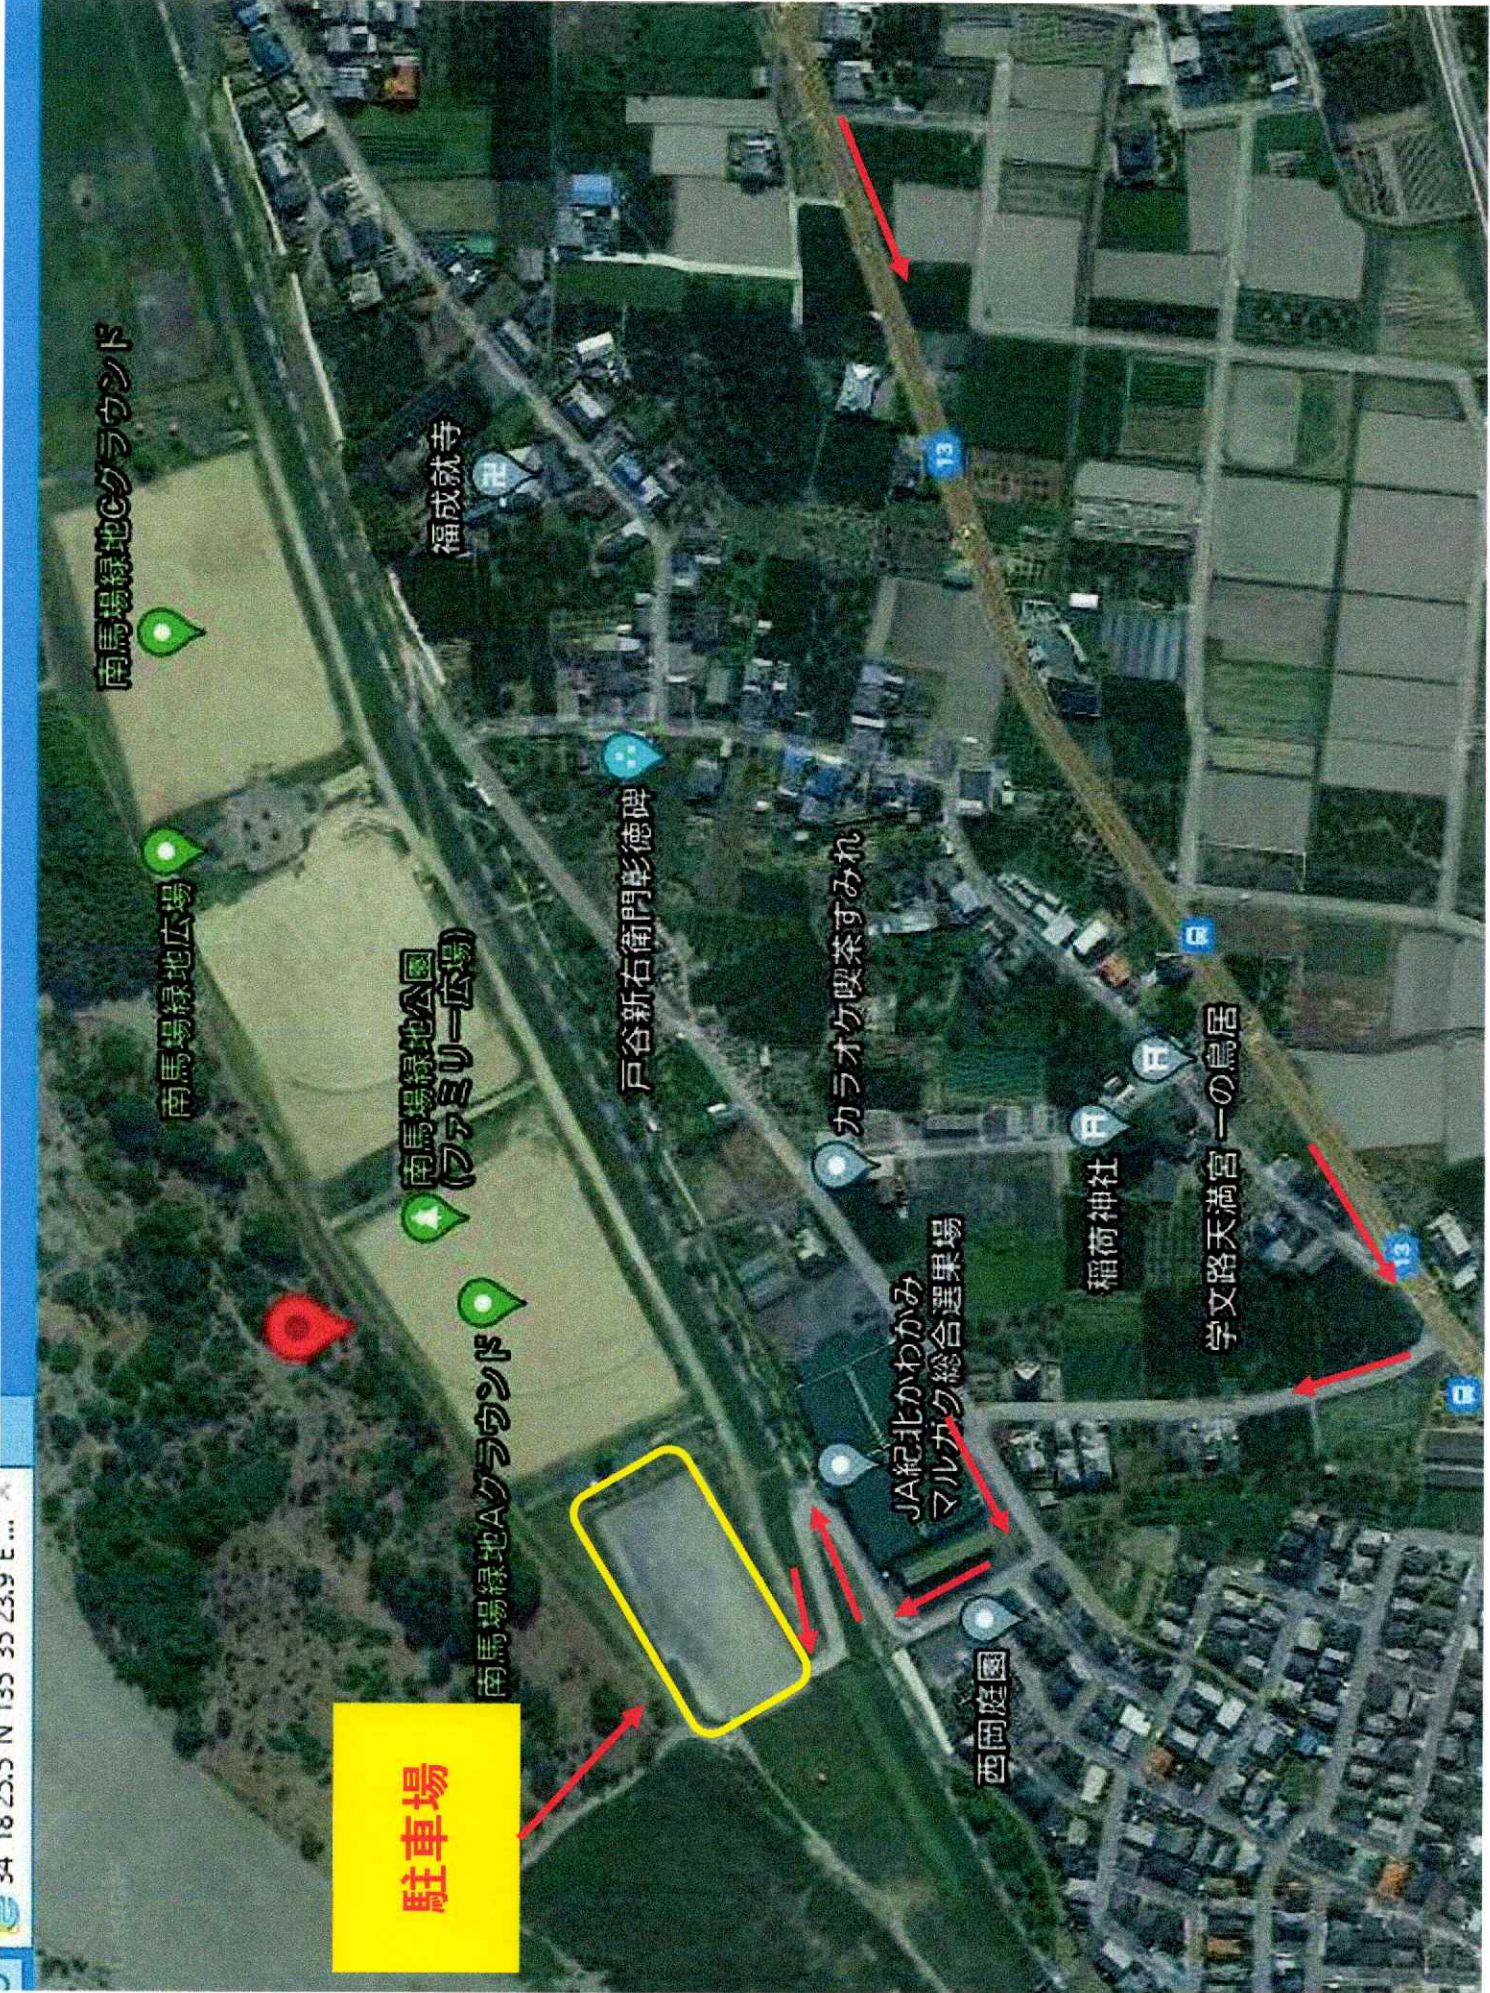

第14回 近畿ハイシニアソフトボール大会 組合せ

2024年9月28日(土)、29日(日) 橋本市南馬場緑地広場A
ソフトボール場-B

**南馬場緑地
グラウンド**

駐車場

南馬場緑地Cクラウランド

南馬場緑地広場

南馬場緑地公園
(ファミリー広場)

福成就寺

戸谷新右衛門彰徳碑

カラオケ喫茶すみれ

稲荷神社

学文路天満宮一の鳥居

JA紀北かわかみ
マルカク総合選果場

西岡庭園