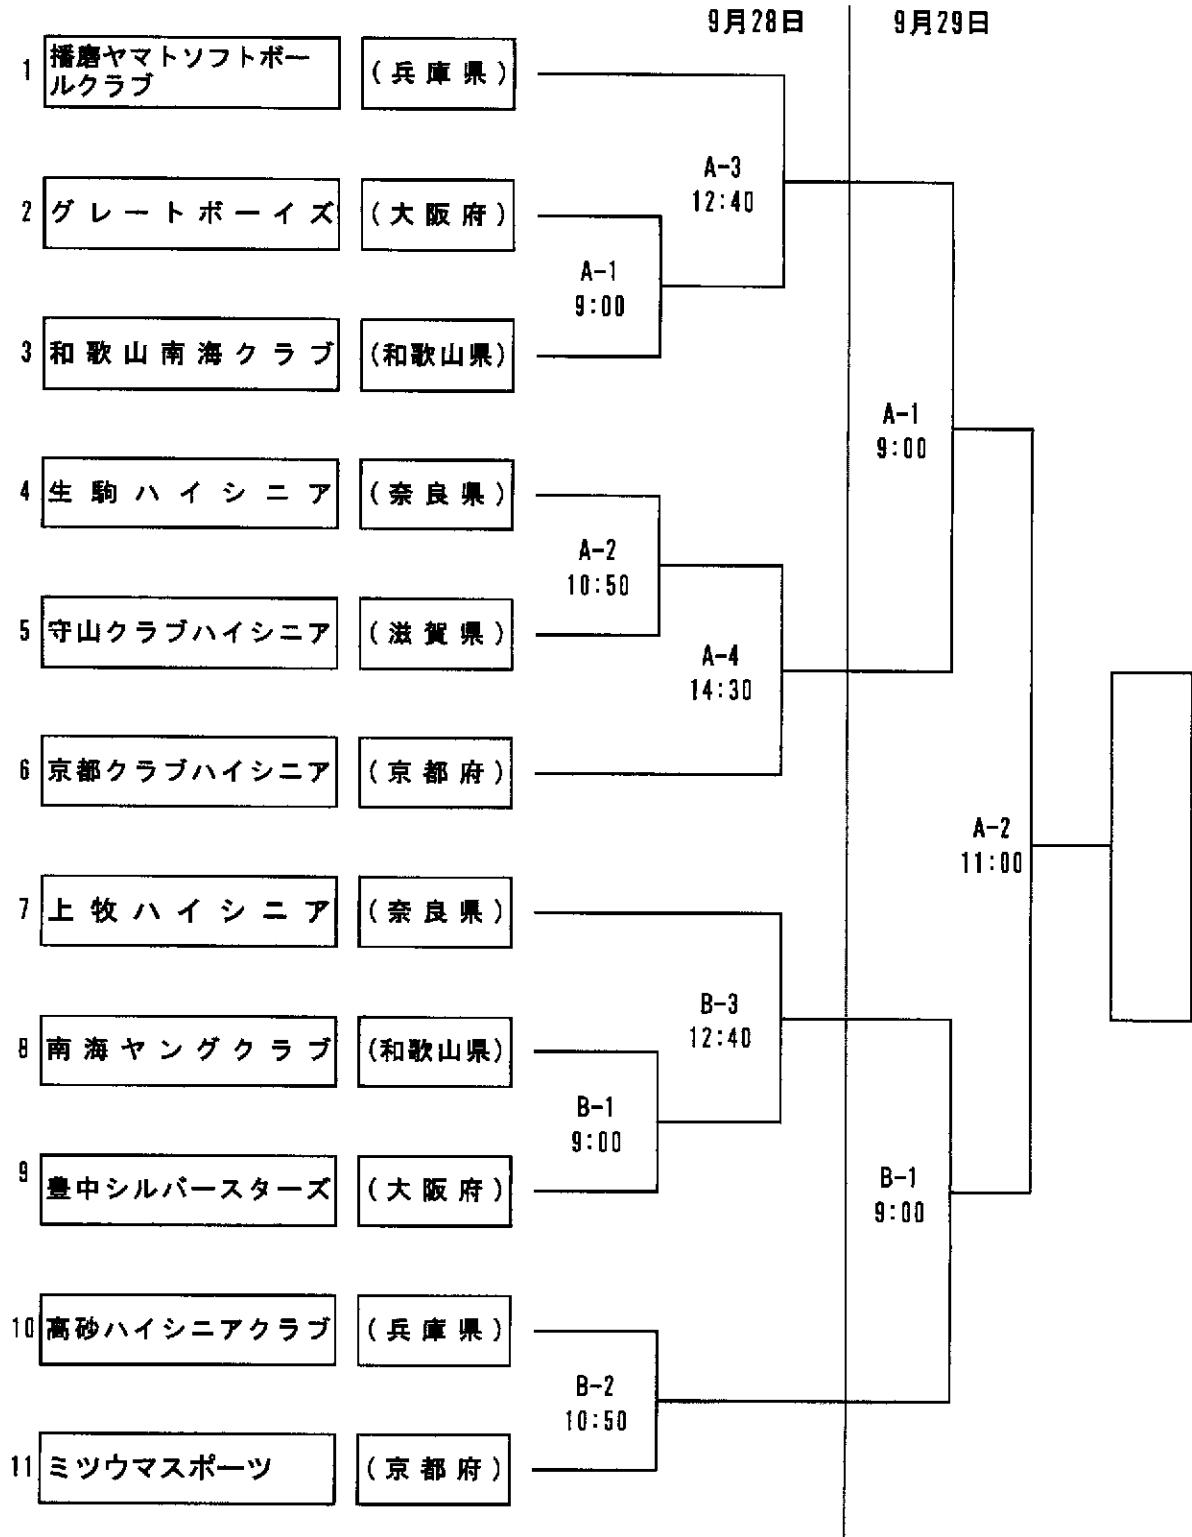

第14回 近畿ハイシニアソフトボール大会 組合せ

2024年9月28日(土)、29日(日) 橋本市南馬場緑地広場A
ソフトボール場-B

**南馬場緑地
グラウンド**

駐車場

南馬場緑地Cクラウランド

南馬場緑地広場

南馬場緑地公園
(ファミリー広場)

福成就寺

戸谷新右衛門彰徳碑

カラオケ喫茶すみれ

稲荷神社

学文路天満宮一の鳥居

JA紀北かわかみ
マルカク総合選果場

西岡庭園