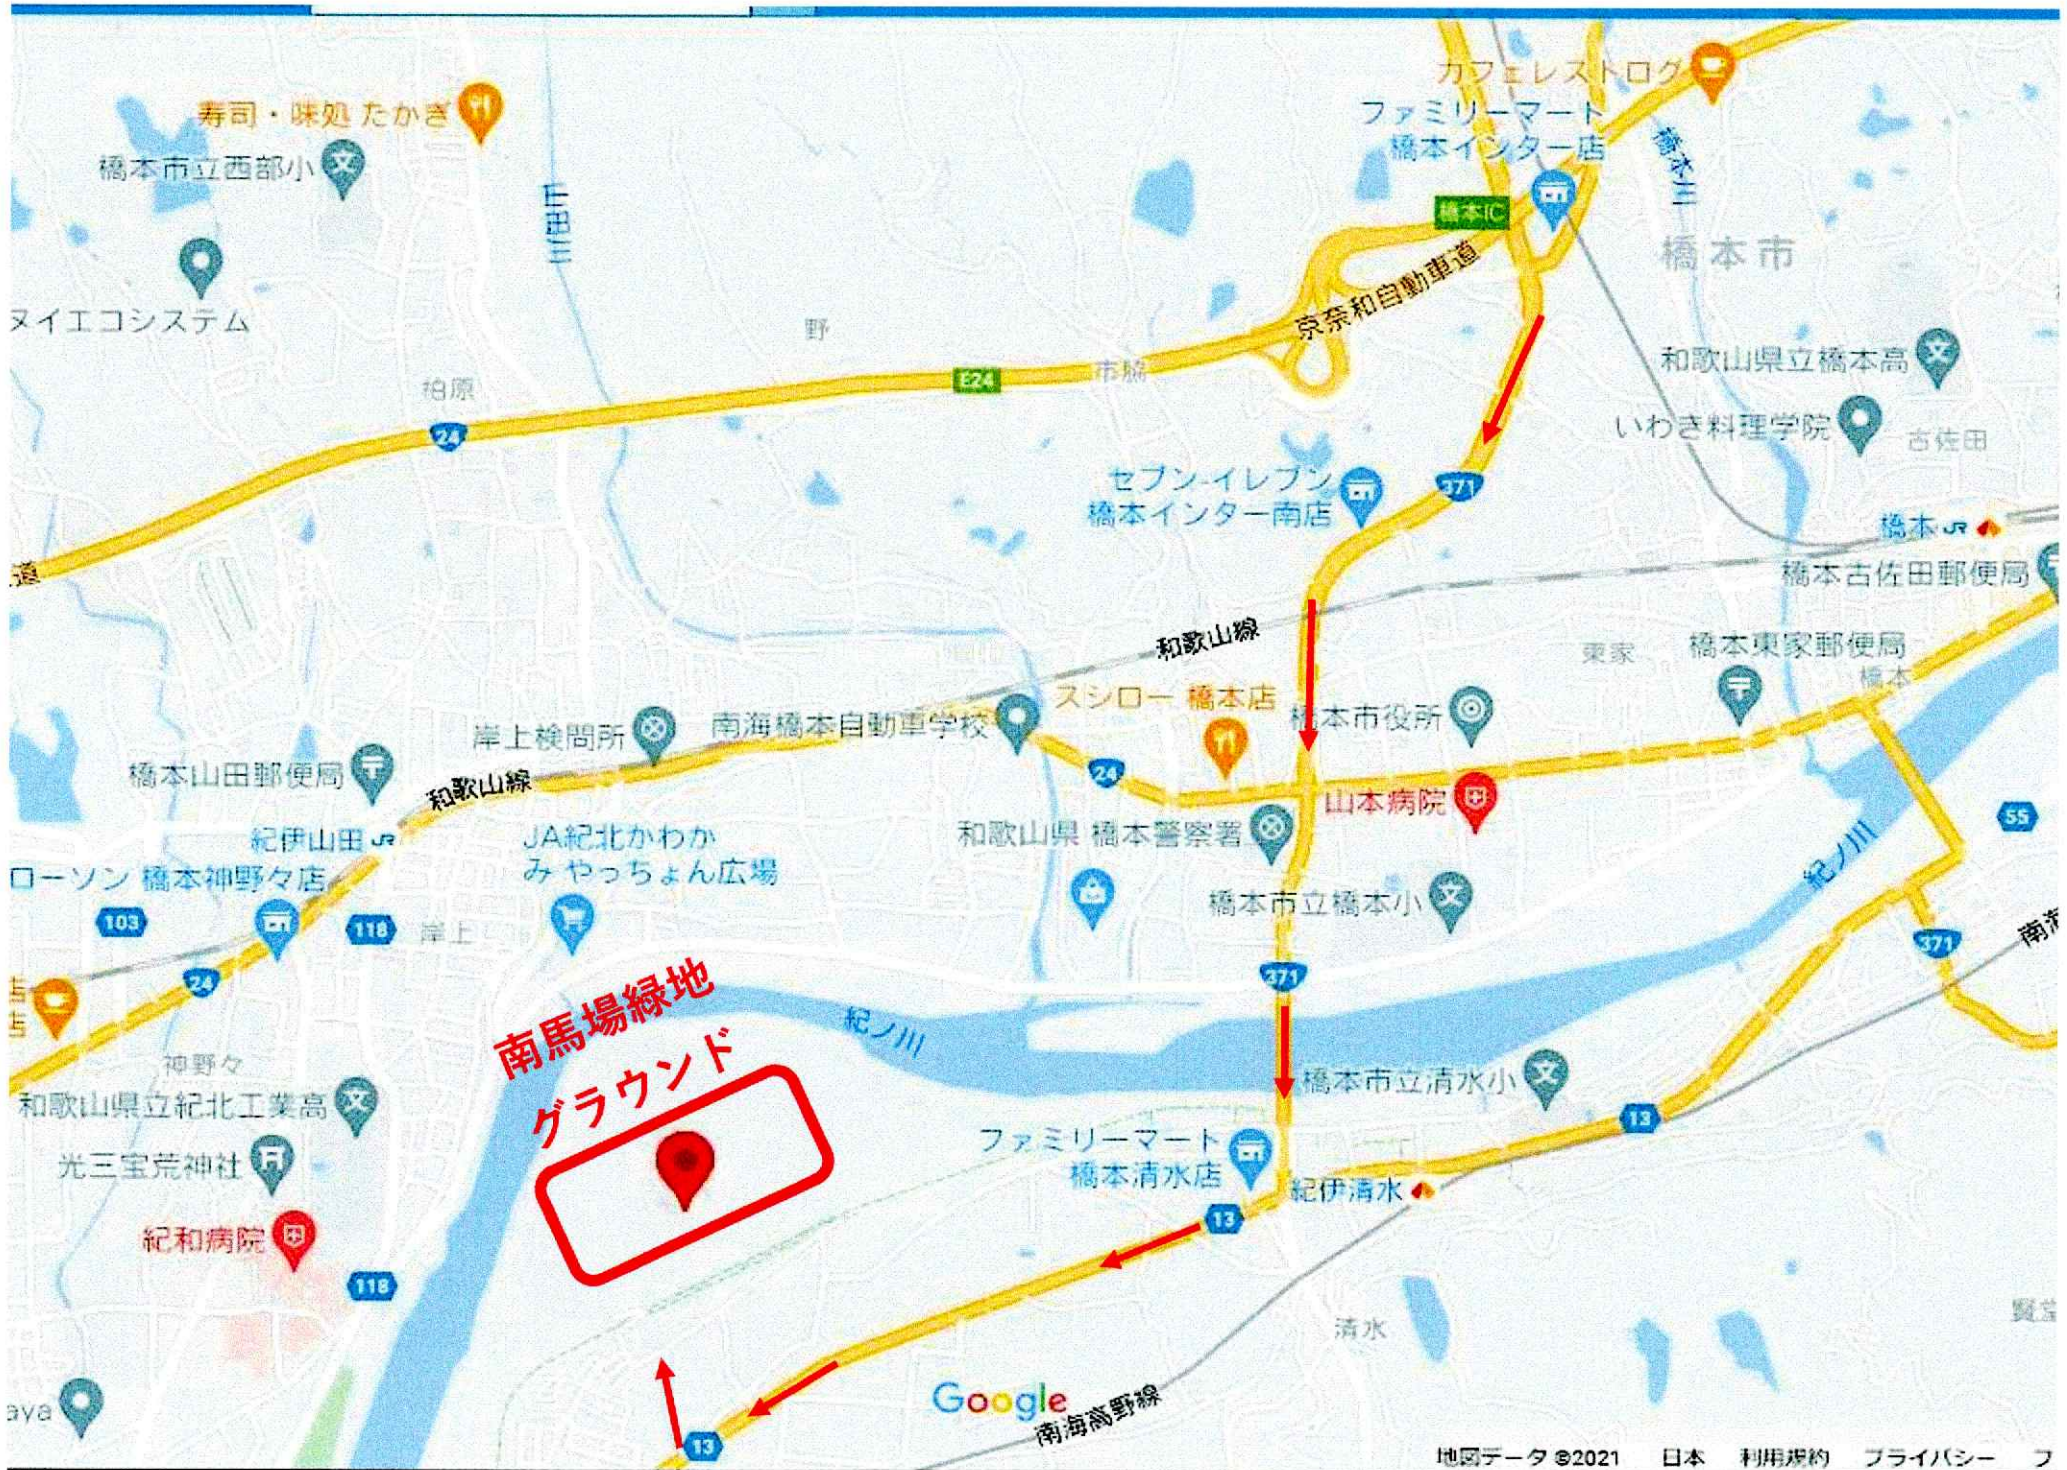

第14回 近畿ハイシニアソフトボール大会 組合せ

2024年9月28日(土)、29日(日) 橋本市南馬場緑地広場A
ソフトボール場-B

**南馬場緑地
グラウンド**

駐車場

南馬場緑地Cクラウランド

南馬場緑地広場

南馬場緑地公園
(ファミリー広場)

福成就寺

戸谷新右衛門彰徳碑

カラオケ喫茶すみれ

稲荷神社

学文路天満宮一の鳥居

JA紀北かわかみ
マルカク総合選果場

西岡庭園