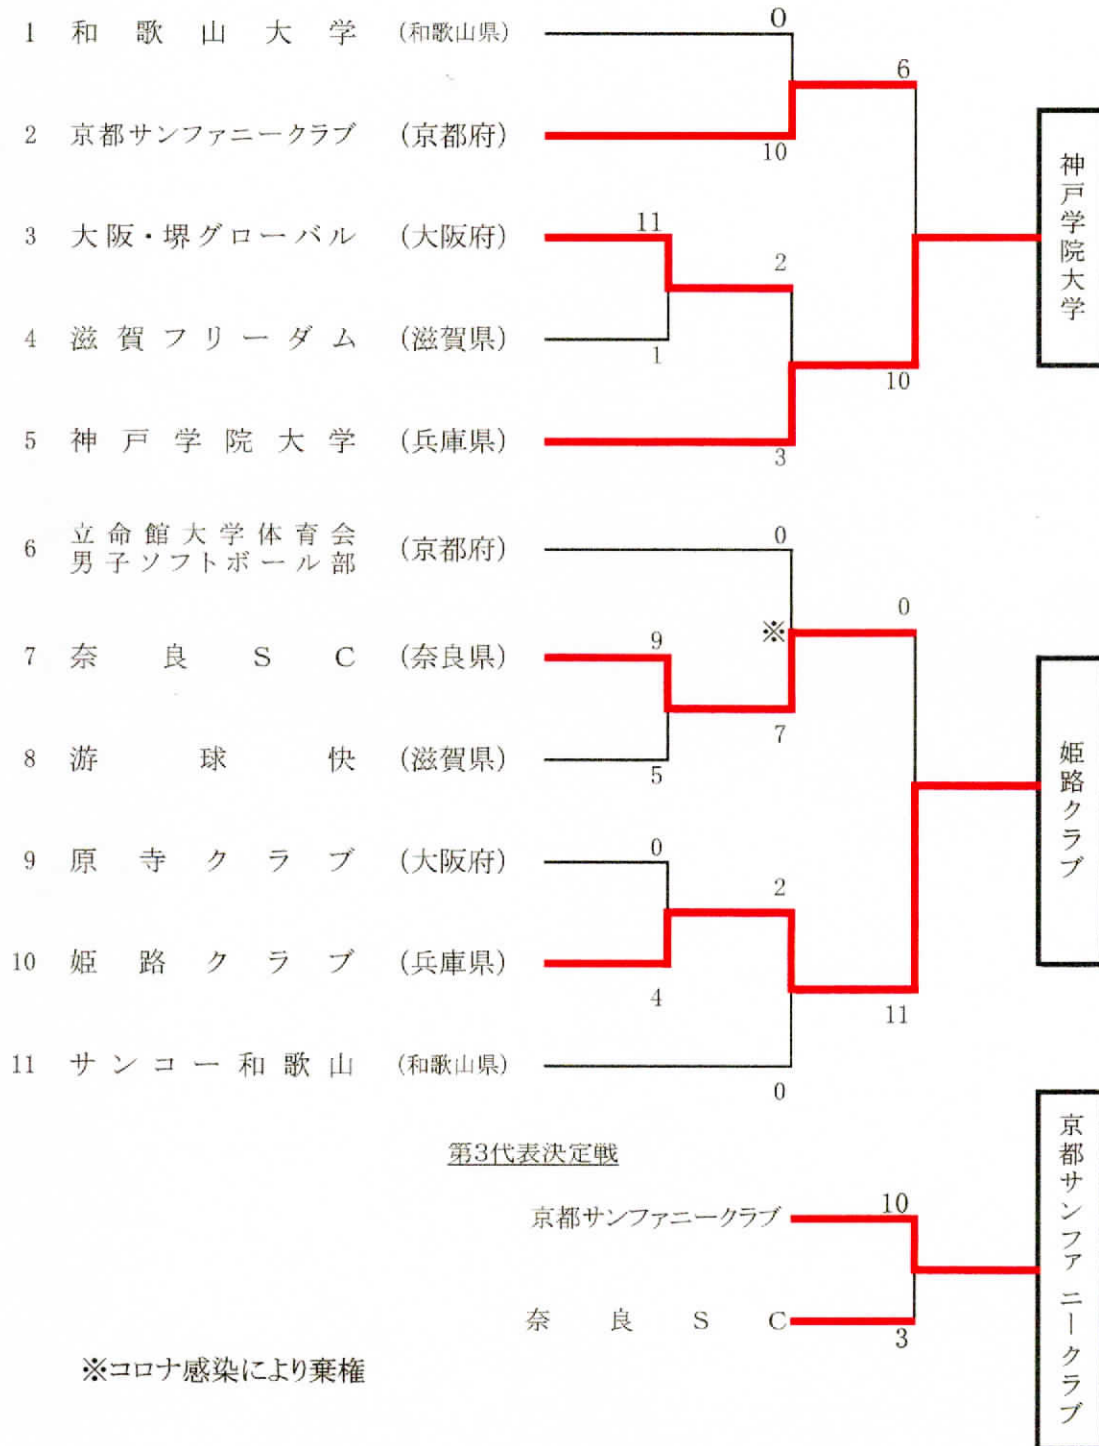

# 第68回全日本総合男子ソフトボール選手権大会近畿予選会

日時:令和4年6月18日(土)~19日(日)

場所:京都府福知山市三段池ラビハウスフィールド

第68回全日本総合男子ソフトボール選手権大会近畿大会

会場所在地：京都府

メイン会場：京都府福知山市 三段池ラビハウスフィールド

《記録4号》

第1日	2022年06月18日	1回戦														試合時間：01時間33分	試合番号	1
チーム名		1	2	3	4	5	6	7	8	9	10	11	12	13	14	合計	備考	
滋賀フリーダム		1	0	0	0											1	得点差コールド	
大阪・堺グローバル		4	2	2	3X											11		

先攻 (投手) ●中島 興  
(捕手) 山出 健太

後攻 (投手) ○北添 政樹  
(捕手) 長谷川 敬広

先攻 (本塁打) 澤田 賢  
(三塁打)  
(二塁打)

後攻 (本塁打) 中瀬 将輝, 橋本 慎, 長谷川 敬広  
(三塁打)  
(二塁打) 小川 慧

特記事項

第1日	2022年06月18日	1回戦														試合時間：02時間25分	試合番号	2
チーム名		1	2	3	4	5	6	7	8	9	10	11	12	13	14	合計	備考	
奈良SC		0	1	2	3	0	2	1								9		
游球快		0	1	0	1	1	2	0								5		