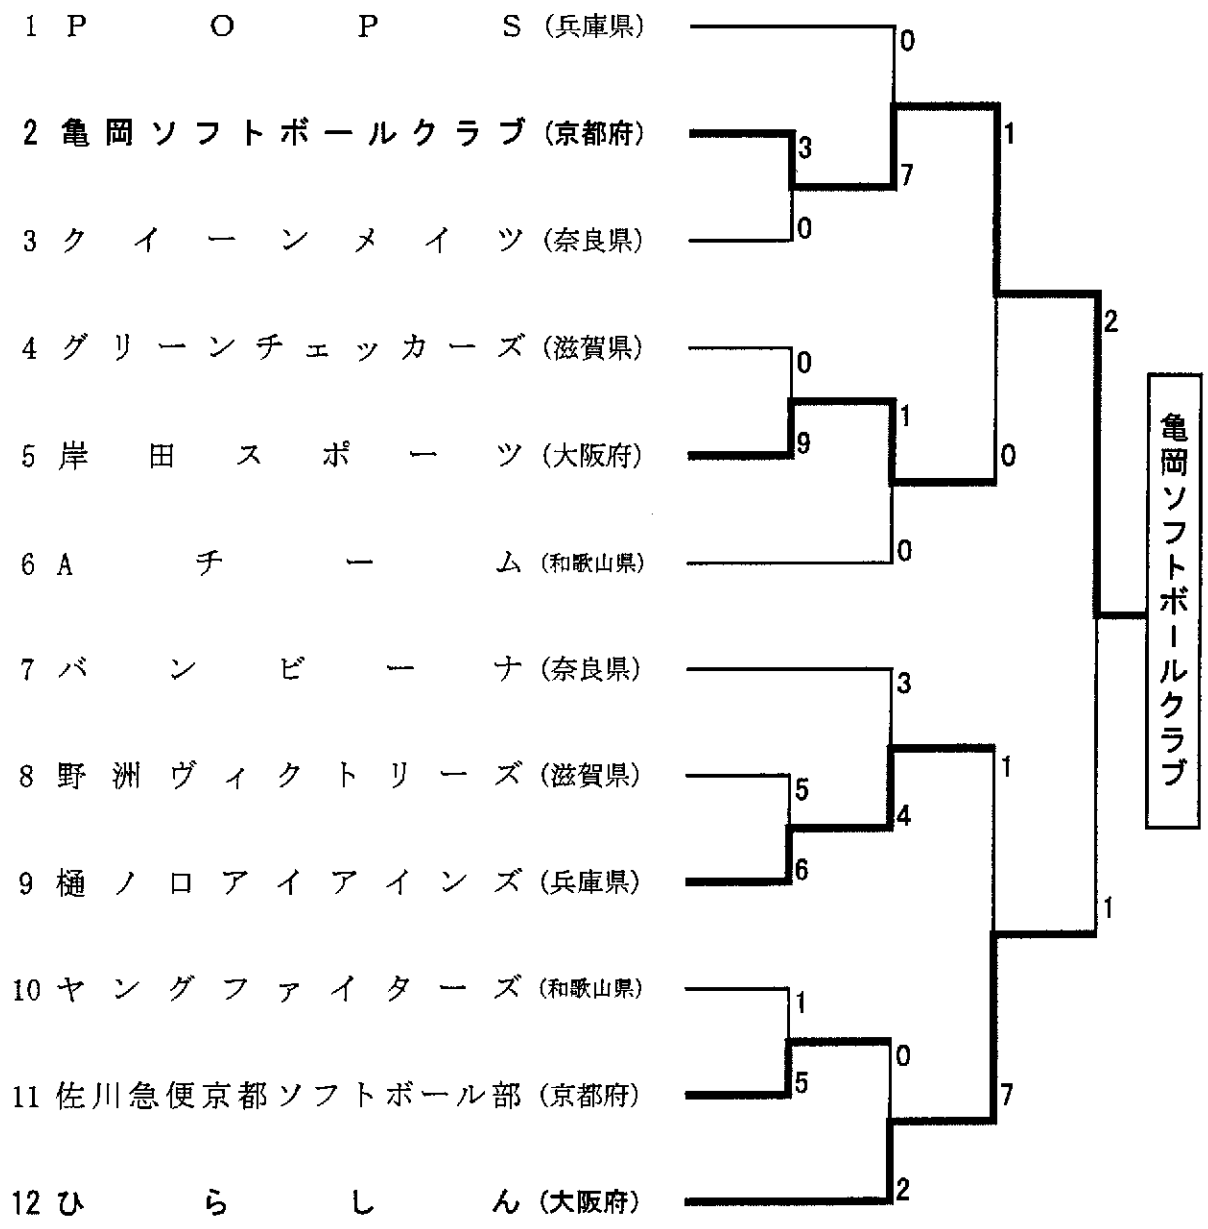

# 第44回近畿レディースソフトボール大会

会場  
 令和4年10月8日 貝塚市、貝塚市立青少年運動広場  
 令和4年10月9日 貝塚市、貝塚市立青少年運動広場