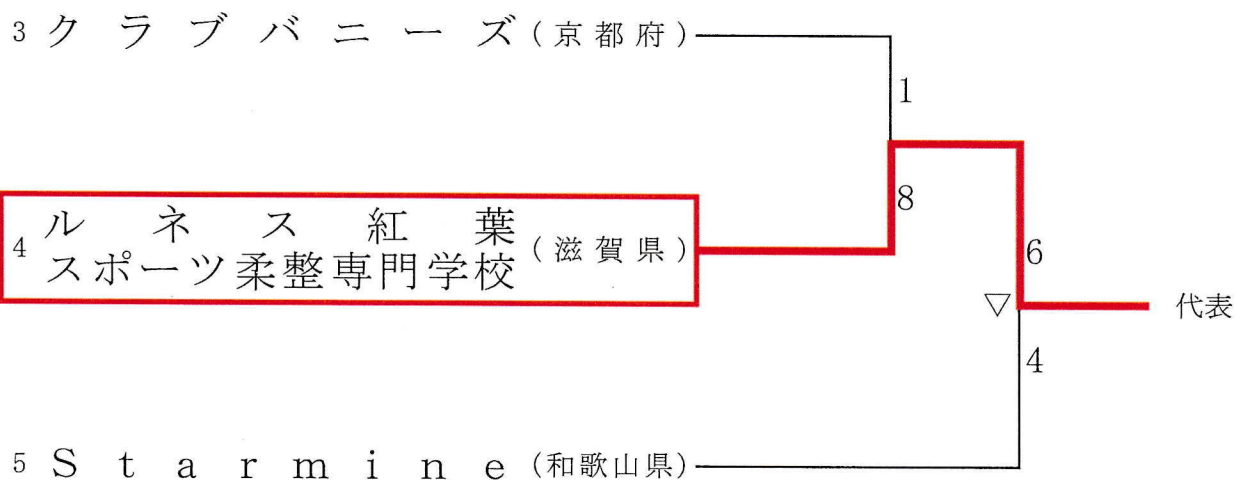

# 第40回 全日本クラブ女子ソフトボール選手権大会 近畿予選会 大会結果

期日：令和元年5月12日(日)

会場：兵庫県加古川市両荘河川敷グラウンド

△敗者

▽敗者