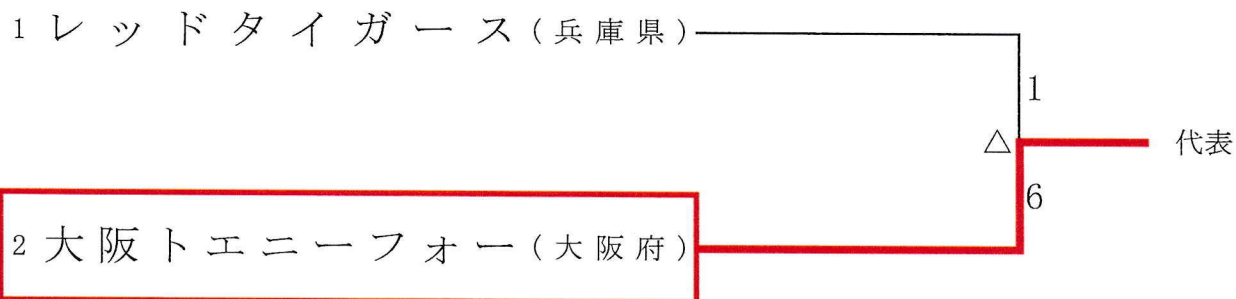

# 第40回 全日本クラブ女子ソフトボール選手権大会 近畿予選会 大会結果

期日：令和元年5月12日(日)

会場：兵庫県加古川市両荘河川敷グラウンド

△敗者

▽敗者