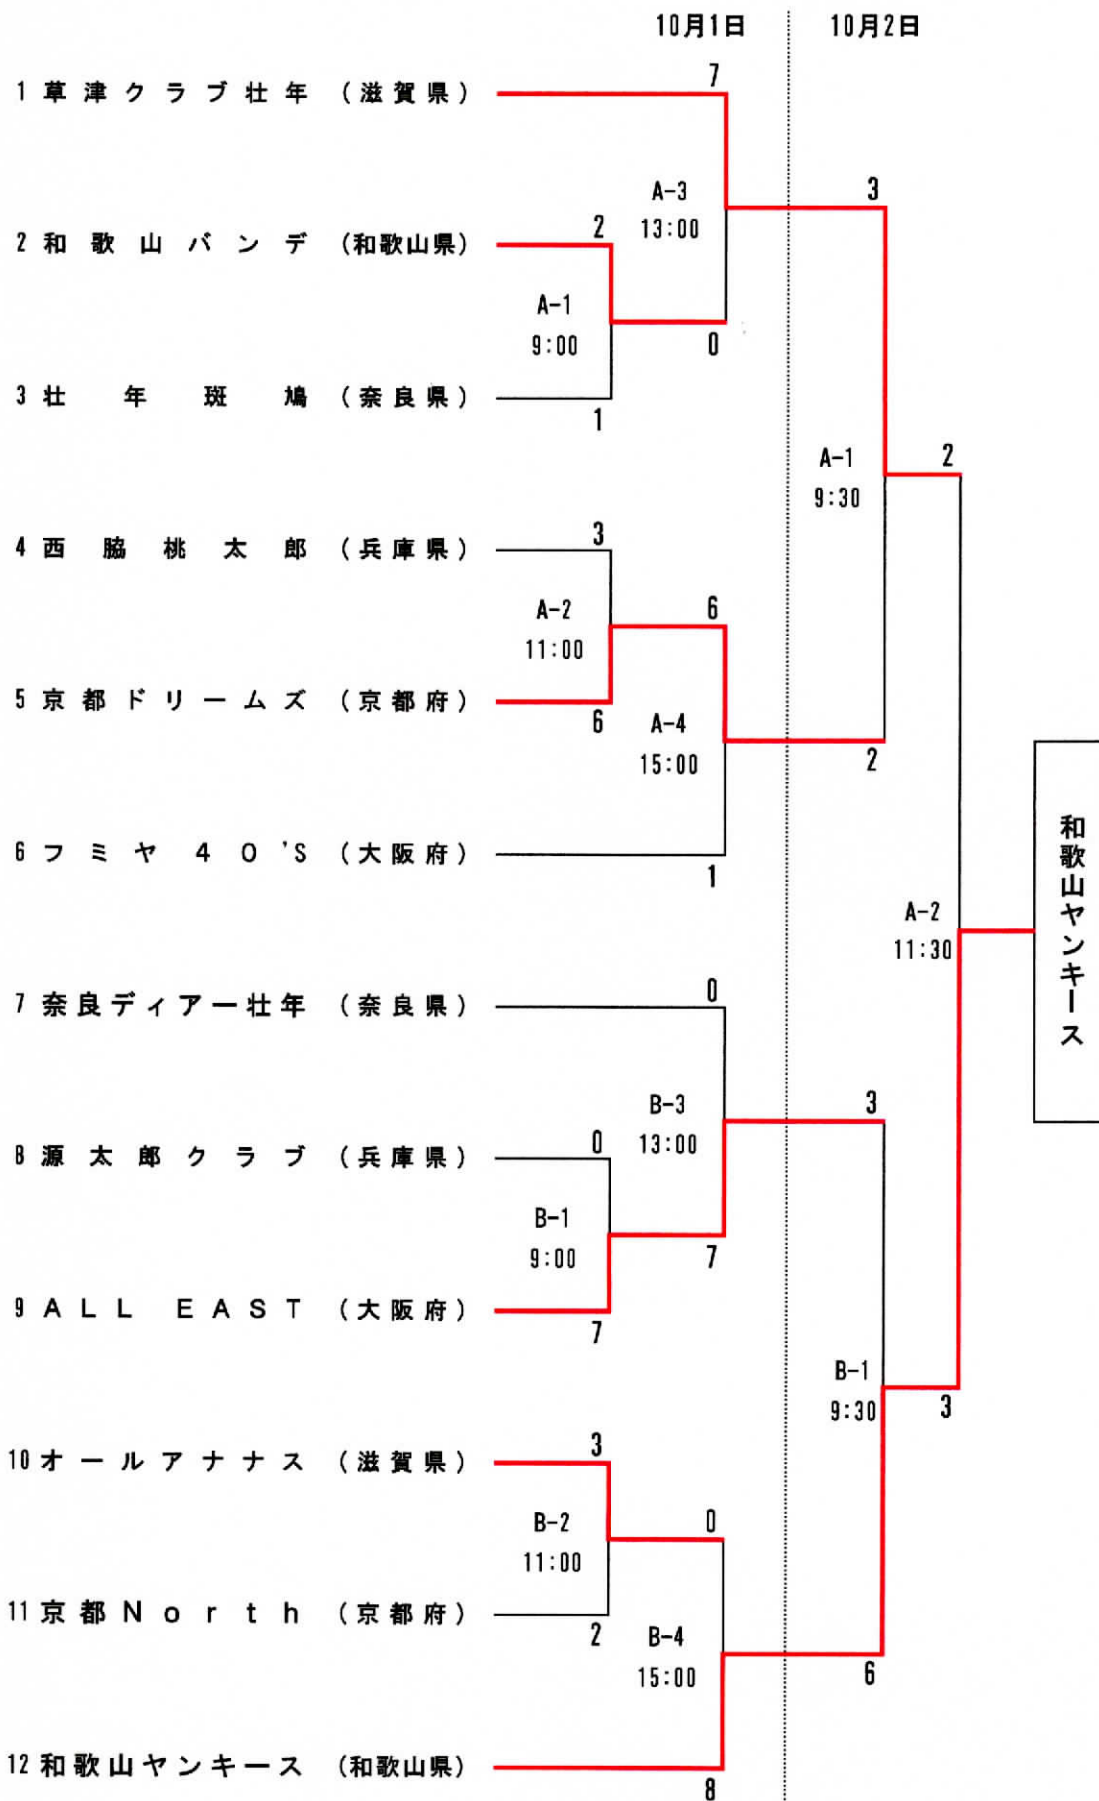

第37回 近畿壮年ソフトボール大会 組合せ

2022年10月1日(土)、2日(日) 橋本市南馬場緑地広場A
ソフトボール場-B